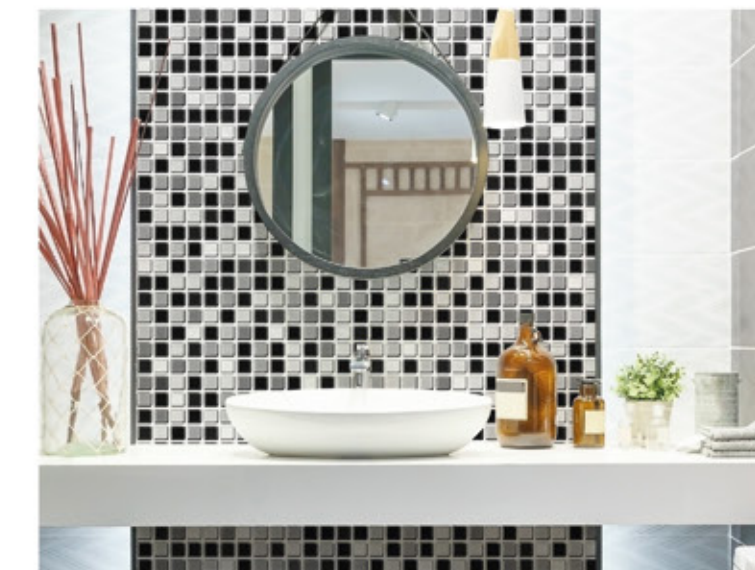

IMAGENS ILUSTRATIVAS - SUGESTÃO DE APLICAÇÃO DO PRODUTO

ESTAMPADOS

IMAGENS ILUSTRATIVAS - SUGESTÃO DE APLICAÇÃO DO PRODUTO

PRINCESA - COD. 977D81

CARACTERÍSTICAS TÉCNICAS:

- ROLOS DE 1,22 m x 25 m
- PVC CALANDRADO POLIMÉRICO
- ESPESSURA 160 µm (micra)
- ADESIVO ACRÍLICO SUPER PERMANENTE
- ACABAMENTO TEXTURIZADO OPACO